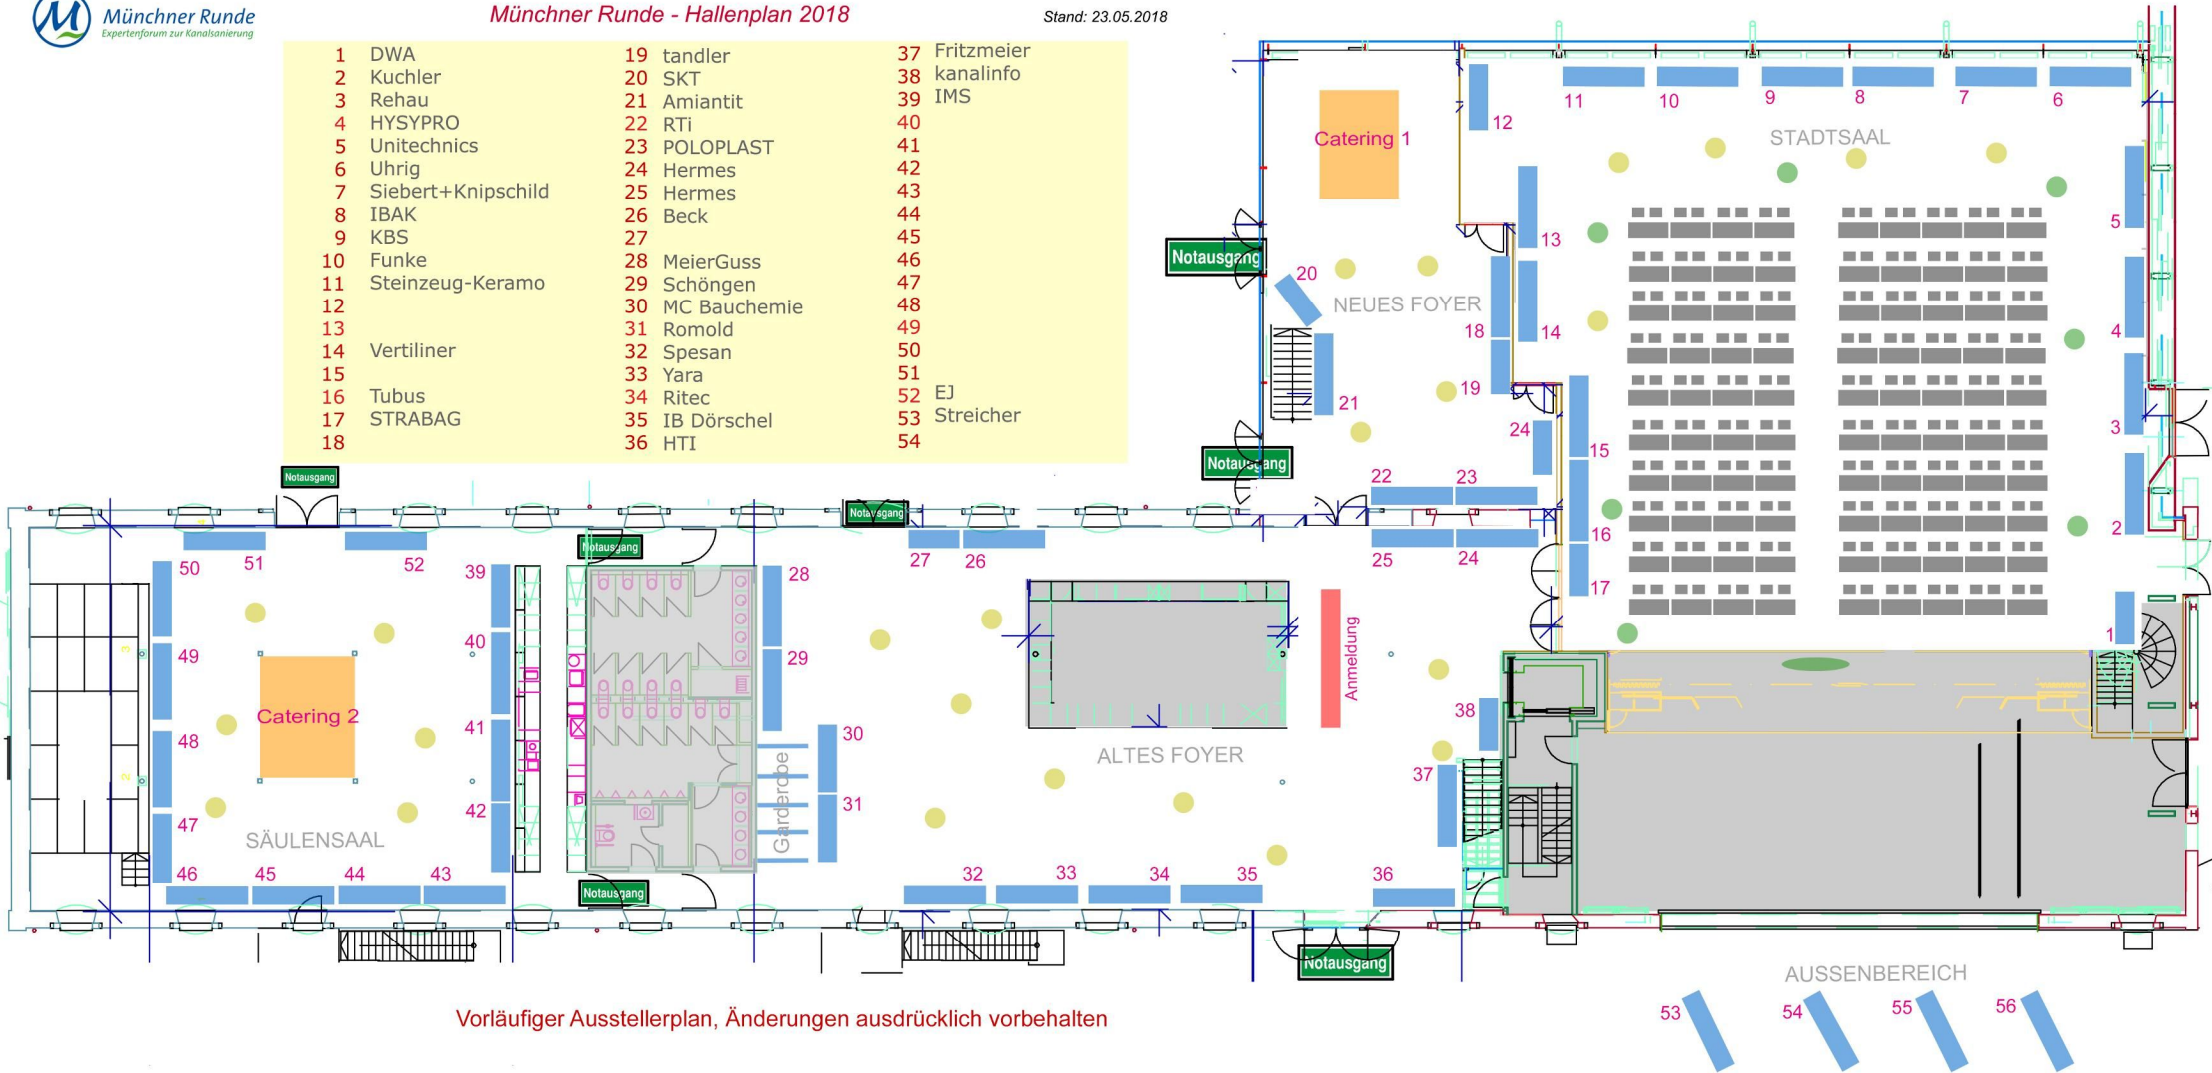

1 DWA	19 tandler	37 Fritzmeier
2 Kuchler	20 SKT	38 kanalinfo
3 Rehau	21 Amiantit	39 IMS
4 HYSYPRO	22 RTi	40
5 Unitechnics	23 POLOPLAST	41
6 Uhrig	24 Hermes	42
7 Siebert+Knipschild	25 Hermes	43
8 IBAK	26 Beck	44
9 KBS	27	45
10 Funke	28 MeierGuss	46
11 Steinzeug-Keramo	29 Schöngen	47
12	30 MC Bauchemie	48
13	31 Romold	49
14 Vertiliner	32 Spesan	50
15	33 Yara	51
16 Tubus	34 Ritec	52 EJ
17 STRABAG	35 IB Dörschel	53 Streicher
18	36 HTI	54

Vorläufiger Ausstellerplan, Änderungen ausdrücklich vorbehalten